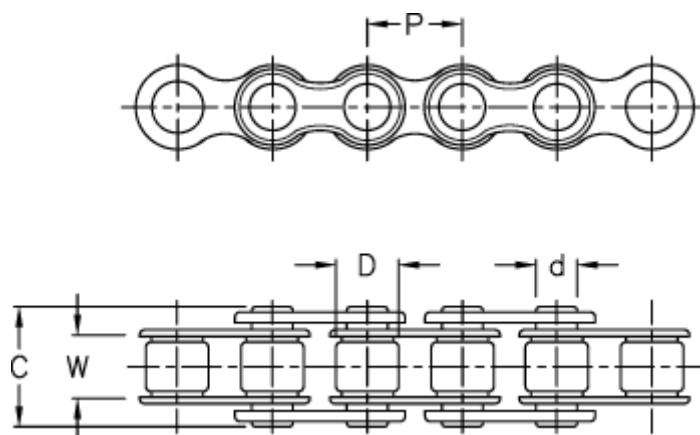

Varenummer: 6100520050

Beskrivelse: KLEEchain rustfast rullekæde simplex - 1/2" 08-B1
Åben kæde på metermål

Mål

Betegnelse	= 08 B-1
Brudkraft	= 19400N
C	= 17.5
d	= 4.45
D	= 8.51
Kæde størrelse	= 1/2 x 5/16"
P	= 12.7
W	= 7.75